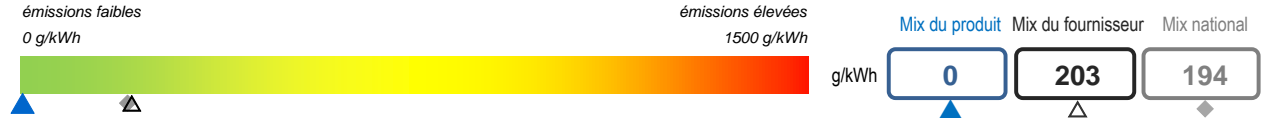

## Impact environnemental lié aux émissions de CO<sub>2</sub>

## Impact environnemental lié aux déchets radioactifs

**Mix du produit** composition par source d'énergie de l'électricité du produit « nova naturstrom ».

**Mix du fournisseur** composition par source d'énergie de toute l'électricité fournie par Enovos Luxembourg S.A., ce qui correspond à la composition agrégée des mix des produits du fournisseur.