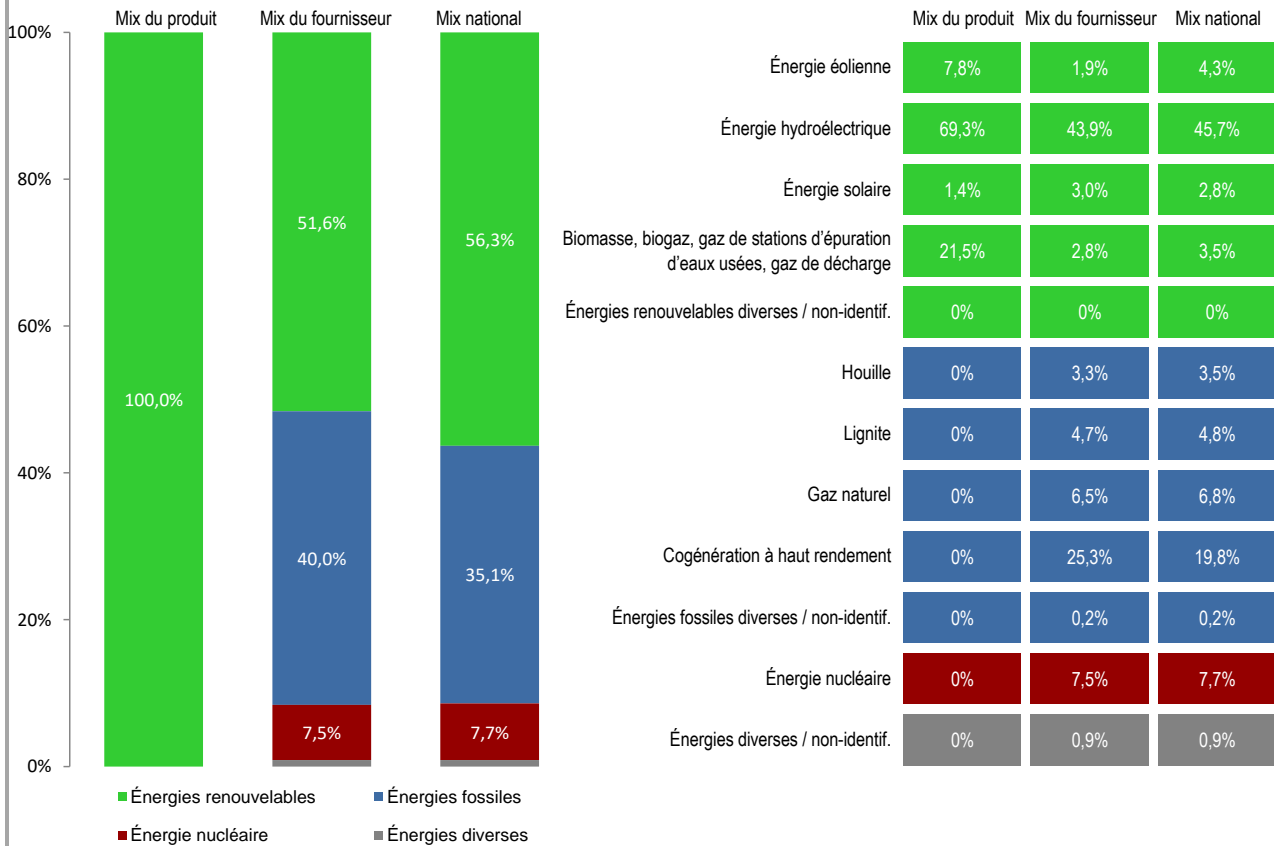

Fournisseur Enovos Luxembourg S.A.  
www.enovos.lu

Produit nova naturstrom  
Année 2021

## Impact environnemental lié aux émissions de CO<sub>2</sub>

## Impact environnemental lié aux déchets radioactifs

**Mix du produit** composition par source d'énergie de l'électricité du produit « nova naturstrom ».

**Mix du fournisseur** composition par source d'énergie de toute l'électricité fournie par Enovos Luxembourg S.A., ce qui correspond à la composition agrégée des mix des produits du fournisseur.