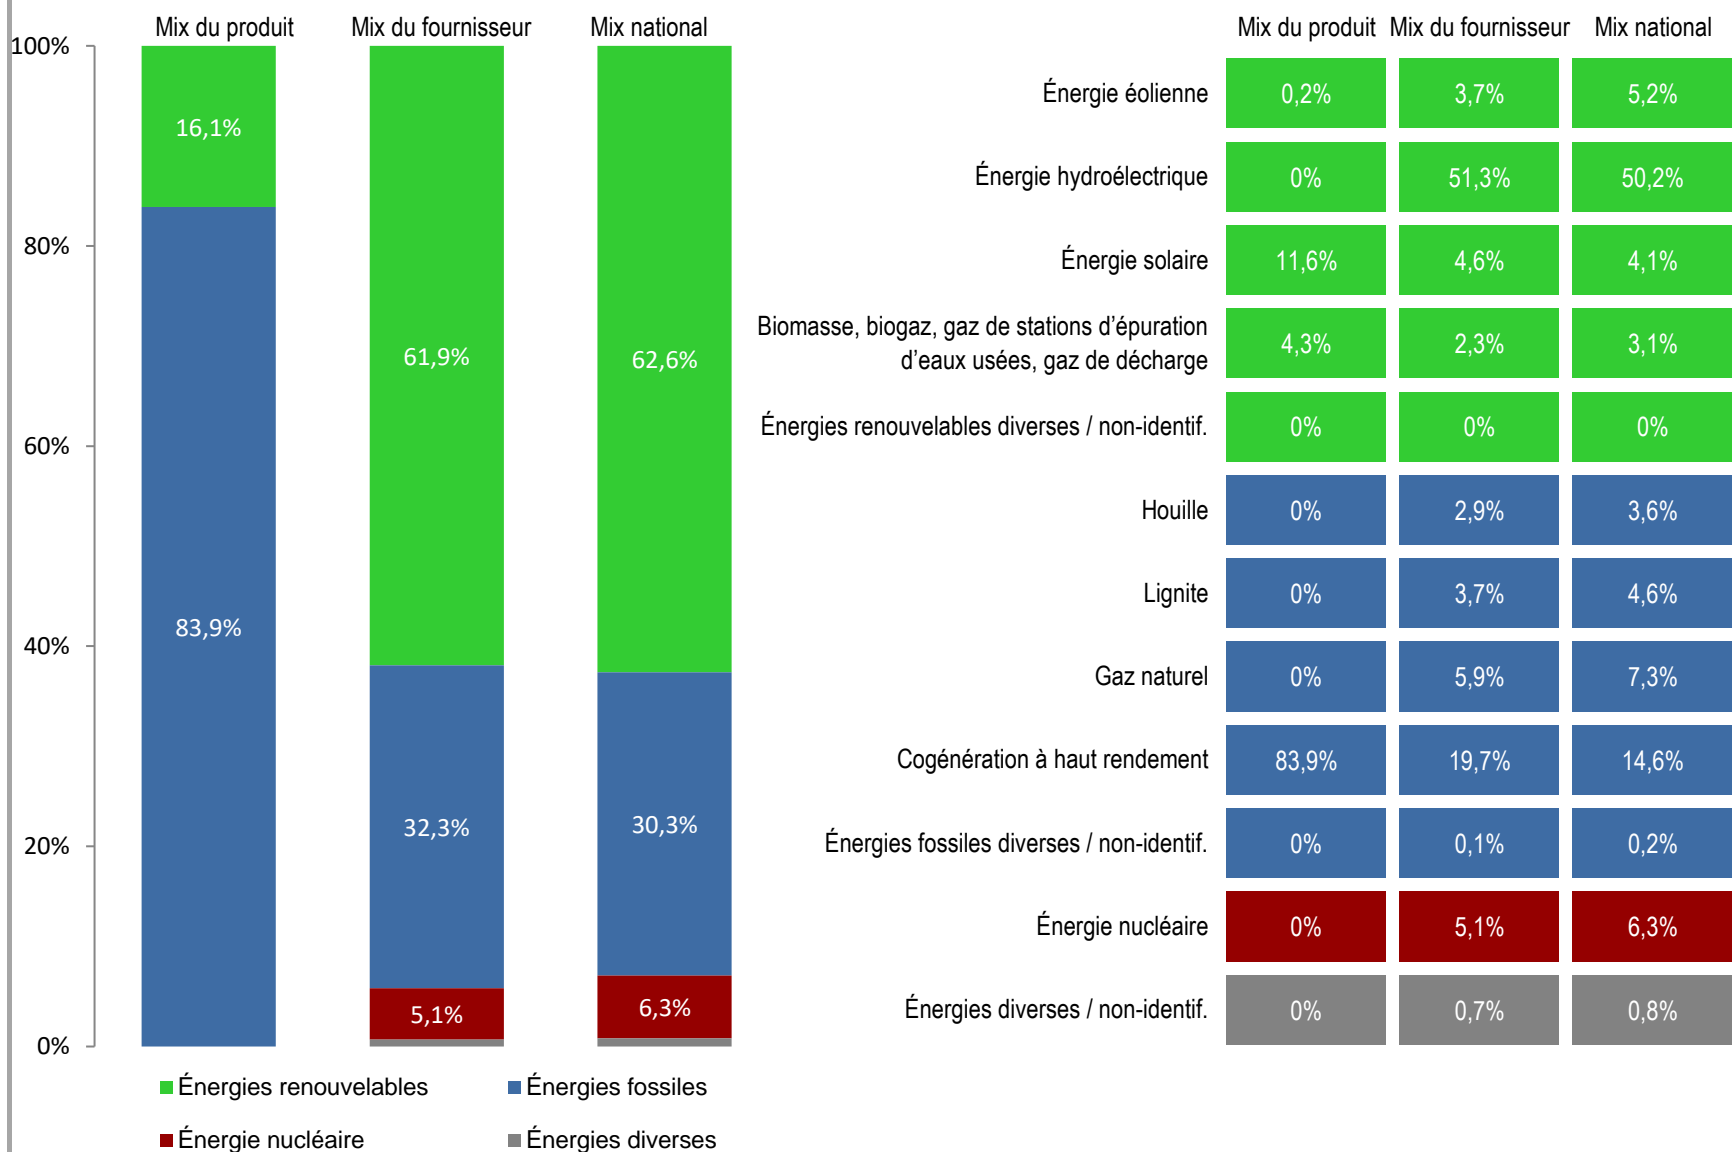

Fournisseur Enovos Luxembourg S.A.
www.enovos.lu

Produit Eurostrom
Année 2022

Impact environnemental lié aux émissions de CO₂

émissions faibles
0 g/kWh

émissions élevées
1500 g/kWh

Mix du produit	Mix du fournisseur	Mix national
215	166	180

Impact environnemental lié aux déchets radioactifs

quantité faible
0 mg/kWh

quantité élevée
6 mg/kWh

Mix du produit	Mix du fournisseur	Mix national
0,00	0,32	0,40

Mix du produit

composition par source d'énergie de l'électricité du produit « Eurostrom ».

composition agrégée par source d'énergie de l'électricité fournie par l'ensemble des fournisseurs aux clients finals situés sur le territoire luxembourgeois.