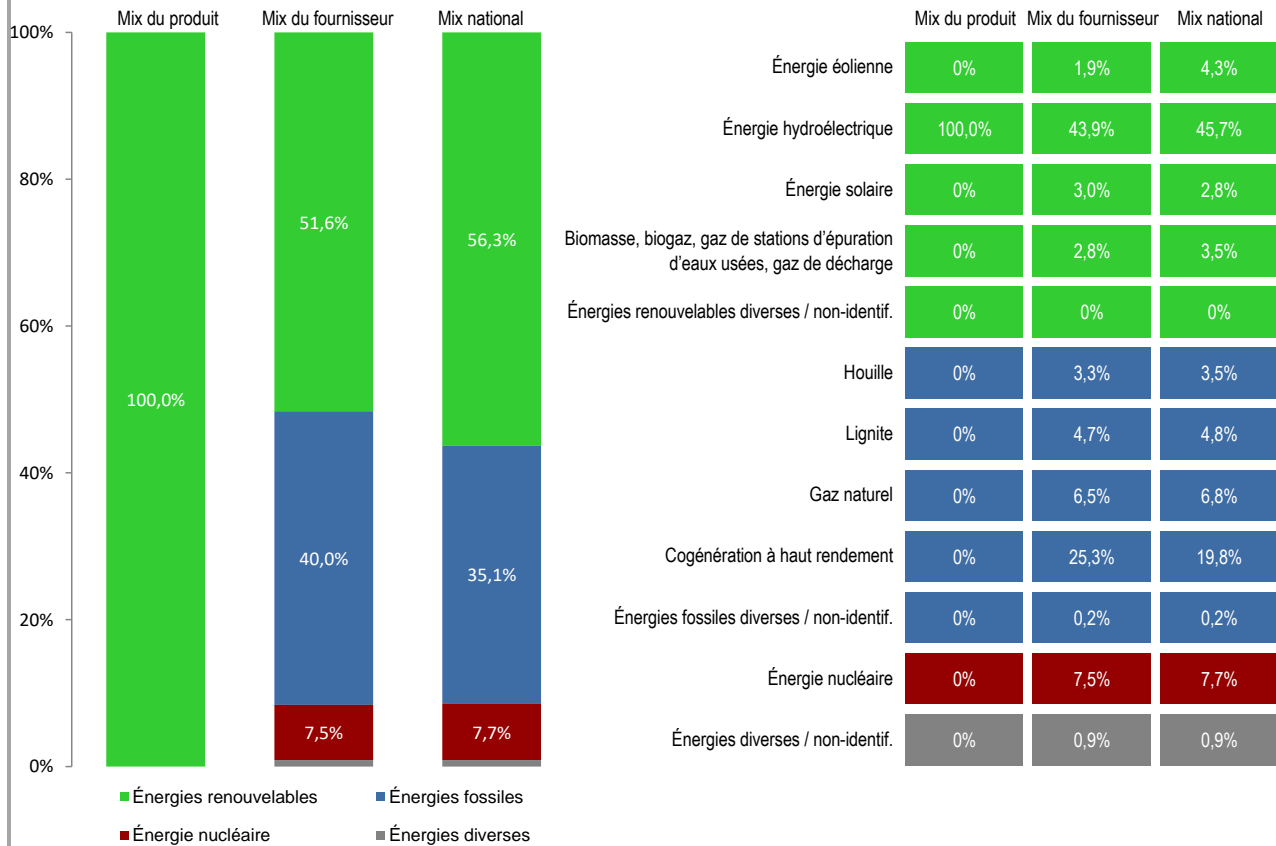

Fournisseur Enovos Luxembourg S.A.
www.enovos.lu

Produit Enogreen
Année 2021

Impact environnemental lié aux émissions de CO₂

Impact environnemental lié aux déchets radioactifs

Mix du produit composition par source d'énergie de l'électricité du produit « Enogreen ».

Mix du fournisseur composition par source d'énergie de toute l'électricité fournie par Enovos Luxembourg S.A., ce qui correspond à la composition agrégée des mix des produits du fournisseur.

Mix national composition agrégée par source d'énergie de l'électricité fournie par l'ensemble des fournisseurs aux clients finals situés sur le territoire luxembourgeois.