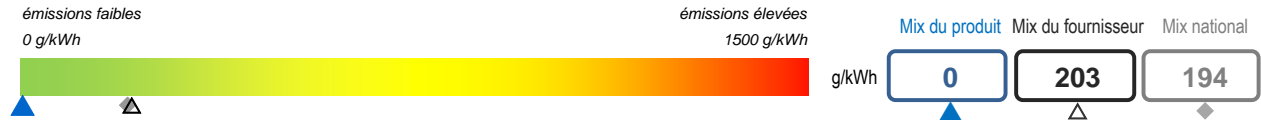

Fournisseur Enovos Luxembourg S.A.
www.enovos.lu

Produit Enogreen
Année 2021

Impact environnemental lié aux émissions de CO₂

Impact environnemental lié aux déchets radioactifs

Mix du produit composition par source d'énergie de l'électricité du produit « Enogreen ».

Mix du fournisseur composition par source d'énergie de toute l'électricité fournie par Enovos Luxembourg S.A., ce qui correspond à la composition agrégée des mix des produits du fournisseur.

Mix national composition agrégée par source d'énergie de l'électricité fournie par l'ensemble des fournisseurs aux clients finals situés sur le territoire luxembourgeois.