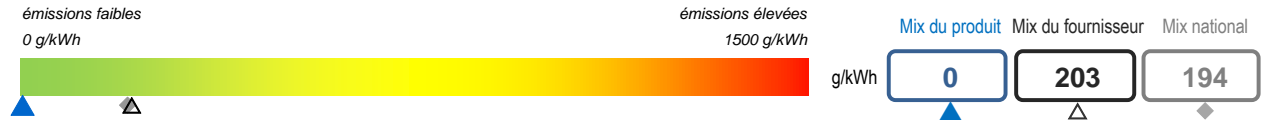

Fournisseur Enovos Luxembourg S.A.
www.enovos.lu

Produit Ecomix
Année 2021

Impact environnemental lié aux émissions de CO₂

Impact environnemental lié aux déchets radioactifs

Mix du produit composition par source d'énergie de l'électricité du produit « Ecomix ».

Mix du fournisseur composition par source d'énergie de toute l'électricité fournie par Enovos Luxembourg S.A., ce qui correspond à la composition agrégée des mix des produits du fournisseur.

Mix national composition agrégée par source d'énergie de l'électricité fournie par l'ensemble des fournisseurs aux clients finals situés sur le territoire luxembourgeois.