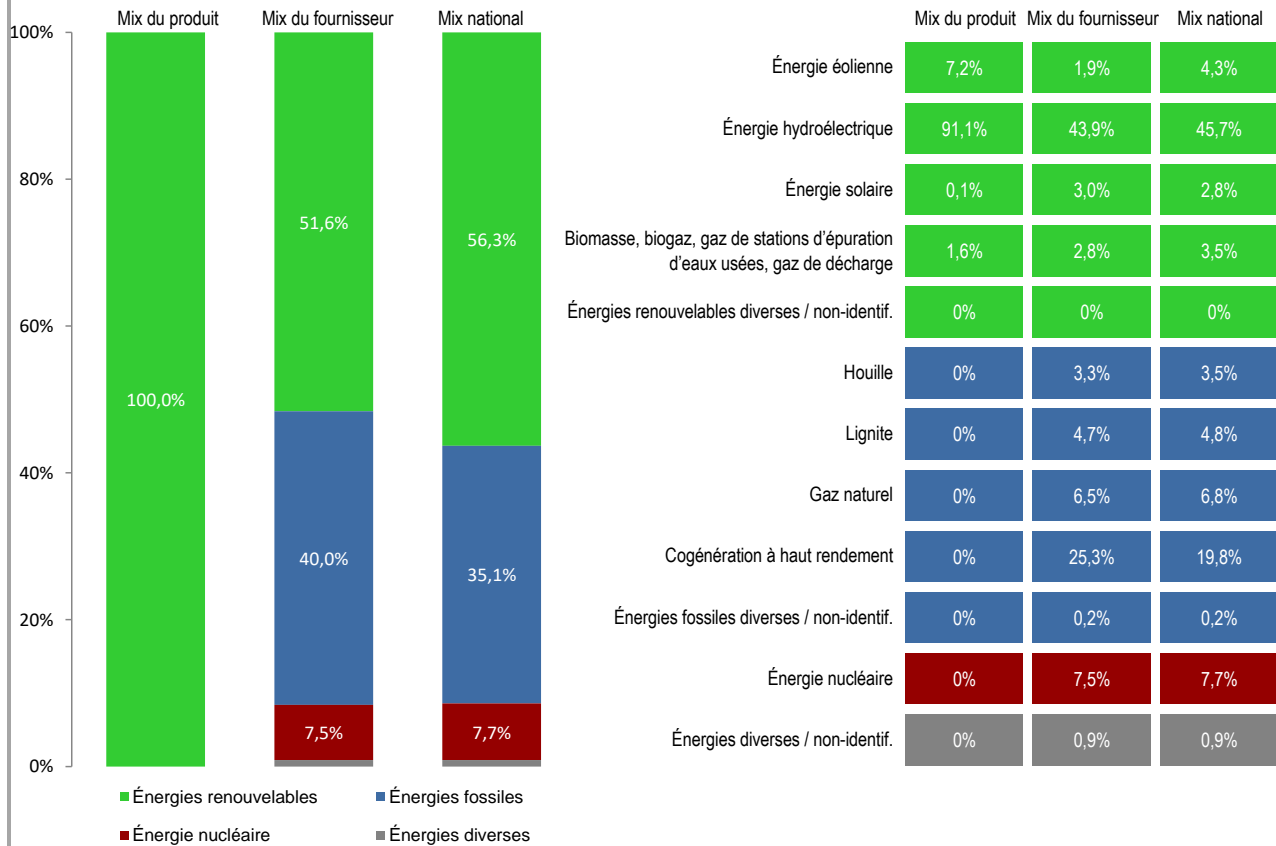

Fournisseur Enovos Luxembourg S.A.
www.enovos.lu

Produit Ecomix
Année 2021

Impact environnemental lié aux émissions de CO₂

Impact environnemental lié aux déchets radioactifs

Mix du produit composition par source d'énergie de l'électricité du produit « Ecomix ».

Mix du fournisseur composition par source d'énergie de toute l'électricité fournie par Enovos Luxembourg S.A., ce qui correspond à la composition agrégée des mix des produits du fournisseur.

Mix national composition agrégée par source d'énergie de l'électricité fournie par l'ensemble des fournisseurs aux clients finals situés sur le territoire luxembourgeois.